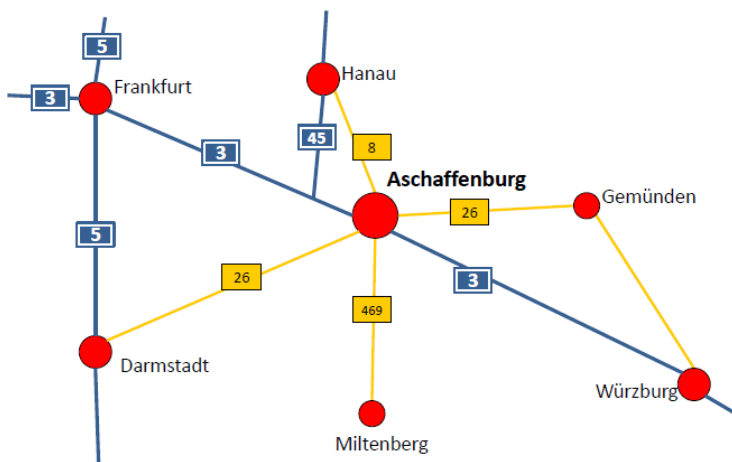

## Wegbeschreibung

### So finden Sie uns:

Die Stadthalle am Schloss liegt in der Metropolregion Frankfurt Rhein-Main und verfügt über eine hervorragende Verkehrsanbindung:

#### Anreise mit dem PKW

Die Stadthalle am Schloss liegt in der Innenstadt von Aschaffenburg. Auf der A3 aus Richtung Frankfurt kommend nehmen Sie die Abfahrt Aschaffenburg West. Sie erreichen uns über die Hanauer Straße in ca. 5 Minuten. Auf der A3 aus Richtung Würzburg kommend nehmen Sie die Abfahrt Aschaffenburg Ost. Sie erreichen uns über die Goldbacher Straße / Weißenburgerstraße in ca. 5 Minuten. Bitte folgen Sie der Beschilderung „Zentrum“.

#### Öffentliche Verkehrsmittel

Vom Regionalen Omnibusbahnhof am Hauptbahnhof gibt es Busverbindungen im 5-Minutentakt. Haltestelle „Stadthalle“.